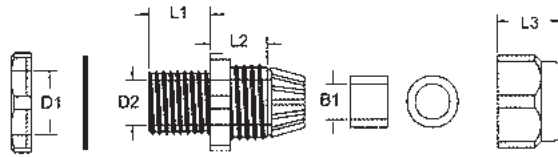

PRESSACAVI ANTISTRAPPO

STRESS RELIEF CABLE GLANDS

MATERIALE UL Approved Nylon 66 94V-2
GRADO DI PROTEZIONE IP 68
TEMPERATURA D'ESERCIZIO: -40°C +85°C

MATERIAL UL Approved Nylon 66 94V-2
PROTECTION IP 68

RANGE OF TEMPERATURE: -40°C +85°C

Disponibili colore grigio o nero
 Available **grey** or black colour

FILETTO PASSO METRICO

METRIC THREAD

Forniti completi di dado
 Lock nut included

ARTICOLO ARTICLE	PASSO THREAD P	FILETTO PITCH	D2	B1	L1	L2	L3	Ø CAVO CABLE RANGE	PEZZI PER CONFEZ. PCS PER BOX
EAG-12	M 12	1,25	8,3	6,9	7,9	19,2	13,6	3-6,5	50
EAG-16	M 16	1,5	10,9	10,5	15,5	19,6	16,9	5-10	50
EAG-20	M 20	1,5	15	14	15	28,5	18,5	10-14	50
EAG-25	M 25	1,5	18,6	18,4	15,2	29,4	22,3	13-18	50
EAG-32	M 32	1,5	26	25	14,7	34,5	25,7	18-25	25
EAG-40	M 40	1,5	33,7	33	18,4	41,7	31,3	22-32	10
EAG-50	M 50	1,5	41,9	40	17,8	44,2	31,3	30-38	10
EAG-63	M 63	1,9	55	44	18,5	44,6	32,7	34-44	10
EAG-63L	M 63	1,9	56,6	51,5	25,4	49	36,8	42-50	10