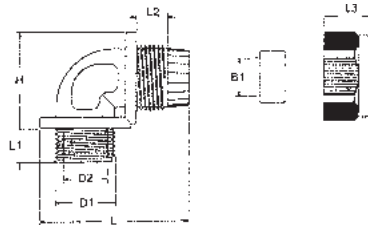

Disponibili colore grigio o nero
 Available **grey** or black colour

FILETTO PASSO METRICO

METRIC THREAD

Forniti completi di dado
 Lock nut included

ARTICOLO ARTICLE	PASSO THREAD P	FILETTO PITCH	D2	B1	L1	L2	L3	Ø CAVO CABLE RANGE	PEZZI PER CONFEZ. PCS PER BOX
EAG-12	M 12	1,25	8,3	6,9	7,9	19,2	13,6	3-6,5	50
EAG-16	M 16	1,5	10,9	10,5	15,5	19,6	16,9	5-10	50
EAG-20	M 20	1,5	15	14	15	28,5	18,5	10-14	50
EAG-25	M 25	1,5	18,6	18,4	15,2	29,4	22,3	13-18	50
EAG-32	M 32	1,5	26	25	14,7	34,5	25,7	18-25	25
EAG-40	M 40	1,5	33,7	33	18,4	41,7	31,3	22-32	10
EAG-50	M 50	1,5	41,9	40	17,8	44,2	31,3	30-38	10
EAG-63	M 63	1,9	55	44	18,5	44,6	32,7	34-44	10
EAG-63L	M 63	1,9	56,6	51,5	25,4	49	36,8	42-50	10

PRESSACAVO ANTISTRAPPO CURVO A 90° COMPLETO DI DADO COLORE NERO

STRESS RELIEF CABLE GLANDS BENT TO 90° WITH LOCK NUT INCLUDED - BLACK COLOUR

ARTICOLO ARTICLE	PASSO THREAD	FORO FISSAGGIO FIXING HOLE D1	D2	B1	L1	L2	L3	L	H	Ø CAVO CABLE RANGE	PEZZI PER CONFEZ. PCS PER BOX
ENPTA-38	NPT 3/8"	16,7	12	9,3	11,7	9,85	16,7	48,5	30	5-9	20
ENPTA-12	NPT 3/8"	21,2	14	14,5	14,7	11,75	18,4	51,6	31,2	10-13	20
ENPTA-34	NPT 3/8"	26,3	19,2	16,4	14,8	12,55	22,3	64,5	41,6	13-16	20
ENPTA-114	NPT 3/8"	41,9	31,6	29,3	18,8	16,25	31	85	53	22-29	20