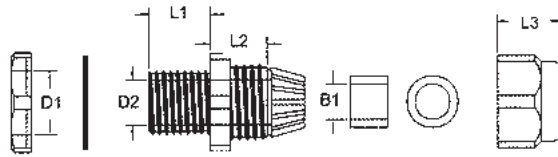

PRESSACAVI ANTISTRAPPO

STRESS RELIEF CABLE GLANDS

MATERIALE UL Approved Nylon 66 94V-2
GRADO DI PROTEZIONE IP 68
TEMPERATURA D'ESERCIZIO: -40°C +85°C

MATERIAL UL Approved Nylon 66 94V-2

PROTECTION IP 68

RANGE OF TEMPERATURE: -40°C +85°C

Disponibili colore grigio o nero
 Available **grey** or black colour

FILETTO PASSO METRICO

METRIC THREAD

Forniti completi di dado
 Lock nut included

ARTICOLO ARTICLE	PASSO THREAD P	FILETTO PITCH	D2	B1	L1	L2	L3	Ø CAVO CABLE RANGE	PEZZI PER CONFEZ. PCS PER BOX
EAG-12	M 12	1,25	8,3	6,9	7,9	19,2	13,6	3-6,5	50
EAG-16	M 16	1,5	10,9	10,5	15,5	19,6	16,9	5-10	50
EAG-20	M 20	1,5	15	14	15	28,5	18,5	10-14	50
EAG-25	M 25	1,5	18,6	18,4	15,2	29,4	22,3	13-18	50
EAG-32	M 32	1,5	26	25	14,7	34,5	25,7	18-25	25
EAG-40	M 40	1,5	33,7	33	18,4	41,7	31,3	22-32	10
EAG-50	M 50	1,5	41,9	40	17,8	44,2	31,3	30-38	10
EAG-63	M 63	1,9	55	44	18,5	44,6	32,7	34-44	10
EAG-63L	M 63	1,9	56,6	51,5	25,4	49	36,8	42-50	10