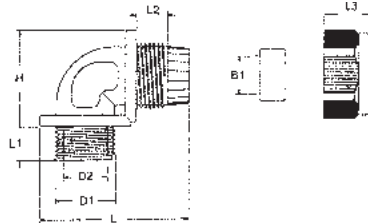

Disponibili colore grigio o nero
 Available **grey** or black colour

FILETTO PASSO METRICO

METRIC THREAD

Forniti completi di dado
 Lock nut included

ARTICOLO ARTICLE	PASSO THREAD P	FILETTO PITCH	D2	B1	L1	L2	L3	Ø CAVO CABLE RANGE	PEZZI PER CONFEZ. PCS PER BOX
EAG-12	M 12	1,25	8,3	6,9	7,9	19,2	13,6	3-6,5	50
EAG-16	M 16	1,5	10,9	10,5	15,5	19,6	16,9	5-10	50
EAG-20	M 20	1,5	15	14	15	28,5	18,5	10-14	50
EAG-25	M 25	1,5	18,6	18,4	15,2	29,4	22,3	13-18	50
EAG-32	M 32	1,5	26	25	14,7	34,5	25,7	18-25	25
EAG-40	M 40	1,5	33,7	33	18,4	41,7	31,3	22-32	10
EAG-50	M 50	1,5	41,9	40	17,8	44,2	31,3	30-38	10
EAG-63	M 63	1,9	55	44	18,5	44,6	32,7	34-44	10
EAG-63L	M 63	1,9	56,6	51,5	25,4	49	36,8	42-50	10

PRESSACAVO ANTISTRAPPO CURVO A 90° COMPLETO DI DADO COLORE NERO

STRESS RELIEF CABLE GLANDS BENT TO 90° WITH LOCK NUT INCLUDED - BLACK COLOUR

ARTICOLO ARTICLE	PASSO THREAD	FORO FISSAGGIO FIXING HOLE D1	D2	B1	L1	L2	L3	L	H	Ø CAVO CABLE RANGE	PEZZI PER CONFEZ. PCS PER BOX
ENPTA-38	NPT 3/8"	16,7	12	9,3	11,7	9,85	16,7	48,5	30	5-9	20
ENPTA-12	NPT 3/8"	21,2	14	14,5	14,7	11,75	18,4	51,6	31,2	10-13	20
ENPTA-34	NPT 3/8"	26,3	19,2	16,4	14,8	12,55	22,3	64,5	41,6	13-16	20
ENPTA-114	NPT 3/8"	41,9	31,6	29,3	18,8	16,25	31	85	53	22-29	20