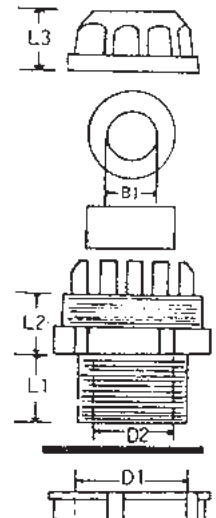

## STRESS RELIEF CABLE GLANDS

**MATERIALE** UL Approved Nylon 66 94V-2  
**GRADO DI PROTEZIONE** IP 68  
**TEMPERATURA D'ESERCIZIO:** -40°C +85°C  
**MATERIAL** UL Approved Nylon 66 94V-2  
**PROTECTION** IP 68  
**RANGE OF TEMPERATURE:** -40°C +85°C

### FILETTO PASSO PG PG THREAD

Forniti completi di dado - **Lock nut included**  
 Guarnizioni piane a parte - **Washer not included**

ARTICOLO ARTICLE	PASSO THREAD P	FILETTO PITCH	FORO FISSAGGIO FIXING HOLE	D2	B1	L1	L2	L3	Ø CAVO CABLE RANGE	PEZZI PER CONFEZ. PCS PER BOX	GUARNIZIONI PIANE WASHER
EG-7	PG-7	1,5	12,5	8,3	6,9	7,9	20	13,3	3,5-6	50	GP/EG7
EG-9	PG-9	1,5	15	10,5	8	7,9	22	15,1	4-8	50	GP/EG9
EG-11	PG-11	1,5	18,3	13,2	10,5	7,9	23,7	18,3	5-10	50	GP/EG11
EG-13,5	PG-13,5	1,5	20,4	15,5	12	8,9	24,6	18,9	6-12	50	GP/EG13,5
EG-16	PG-16	1,5	22,5	17,2	14	9,8	26,2	19,5	10-14	50	GP/EG16
EG-21	PG-21	1,5	28,3	22,4	18,4	10,8	30	23,7	13-18	50	GP/EG21
EG-29	PG-29	1,5	37	30,6	25	10,8	35	27,4	18-25	25	GP/EG29
<b>EG-36</b>	<b>PG-36</b>	<b>1,5</b>	<b>47</b>	<b>35,3</b>	<b>35,5</b>	<b>14,5</b>	<b>42,3</b>	<b>30,3</b>	<b>22-32</b>	<b>10</b>	<b>GP/EG36</b>
EG-42	PG-42	1,5	54	40	40	14,5	44	31,2	30-38	10	GP/EG42
EG-48	PG-48	1,5	59,3	46,2	46	15,6	42,7	31,3	34-44	10	GP/EG48

### SERIE FILETTO LUNGO

ARTICOLO ARTICLE	PASSO THREAD P	FILETTO PITCH	FORO FISSAGGIO FIXING HOLE	D2	B1	L1	L2	L3	Ø CAVO CABLE RANGE	PEZZI PER CONFEZ. PCS PER BOX
EG-9L	PG-9	1,5	15,2	10,5	8	14,7	22	15,1	4-8	50
EG-11L	PG-11	1,5	18,3	13,2	10,5	15	23,7	18,3	5-10	50
EG-13,5L	PG 13,5	1,5	20,4	15,5	12	15,8	24,6	18,9	6-12	50