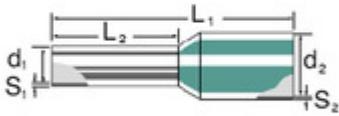

H0,75/14 W SV

Similaire à l'illustration

Informations générales de commande

Type	H0,75/14 W SV
Référence	9026070000
Version	Embouts, isolé, 10 mm, 8 mm, blanc
GTIN (EAN)	4008190187163
Cdt.	500 pièce(s)
Emballage	Multipack bag

Dimensions et poids

Largeur	14 mm
Largeur (pouces)	0,551 inch
Poids net	0,1 g

Caractéristiques techniques

Version	isolé

Embouts

Code couleur	Weidmüller
Diamètre de la collerette (D2)	2,8 mm
Diamètre de la surface des contacts (D1)	1,2 mm
Épaisseur de la collerette plastique (S2)	0,25 mm
Épaisseur des douilles métalliques (S1)	0,15 mm
L1 en mm	14 mm
Longueur de dénudage	10 mm
Longueur de la surface des contacts (L2)	8 mm
Section de raccordement du conducteur	0,75 mm²
Section de raccordement du conducteur,	AWG 18