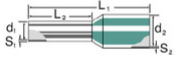

Embouts, isolé, 10 mm, 8 mm, gris

[Fiche de données PDF](#)

[Ajouter à liste de demande](#)

Type: H0,75/14T HBL SV

Version:

Description de l'article: Embouts isolés, couleur bleu clair
Référence: 9021230000