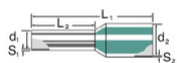

Autres produits de la même gamme:

Type: H0,75/12 W SV

Description de l'article: Embouts isolés, couleur blanche

Référence: 9028280000

Version:

Embouts, isolé, 8 mm, 6 mm, blanc

[Fiche de données PDF](#)

[Ajouter à liste de demande](#)